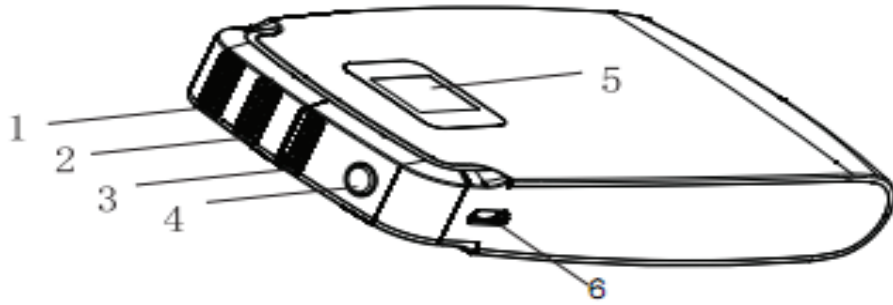

Çıkış 1: 5 V DC 1 A

Çıkış 2: 5 V DC 1 A

Çıkış 3: 5 V DC 2,1 A

Şarj süresi: yaklaşık 10 saat

Kullanım süresi: ≥ 500 defa

Boyut: 116 × 74 × 24 mm

Ağırlık: 280 g

GENEL BAKIŞ

Taşınabilir Şarj Cihazı 31892

1. Çıkış portu 1
2. Çıkış portu 2
3. Çıkış portu 3
4. Güç Düğmesi
5. LED güç göstergesi
6. Giriş portu

Kalan pil kapasitesini takip etmek için Güç Düğmesine basın

%0 - %5	=	“LO” (Düşük)
%6 - %98		
%99 - %100	=	“FU” (Dolu)