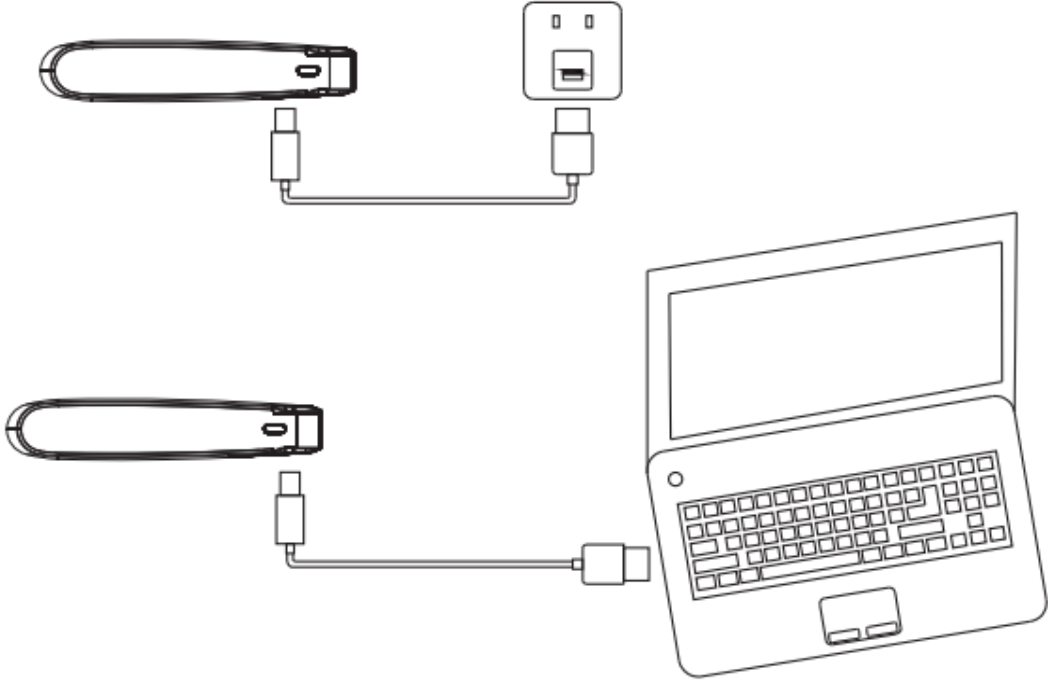

KULLANIM

Taşınabilir Şarj Cihazı 31892

Başlarken

31892'ı LED güç göstergesi "FU" (Dolu) mesajı görüntülenene kadar şarj edin. Bu işlem 10 saate kadar sürebilir ve güç kaynağına bağlı olarak farklılık gösterebilir.

1. 31892'u şarj edin

Önemli: Düzenli olarak kullanmadan önce ilk kullanımda 31892'unuzu tam 12 saat şarj edin. İlk şarjın ardından, normal şarj yaklaşık 10 saat sürecektir.

Sağlanan USB şarj kablosunu kullanarak, mikro USB ucunu 31892 giriş portuna (yukarıda gösterildiği gibi) takın. Ardından USB şarj adaptörünü (31803, 31808, 31809) kullanarak USB konektörünü bir bilgisayara veya AC güç kaynağına takın.

Taşınabilir şarj cihazı 31892'u şarj ederken, LED güç göstergesi açılacaktır. 31892 tam olarak şarj olduğunda LED güç göstergesi "FU" (Dolu) ögesine ulaşır.