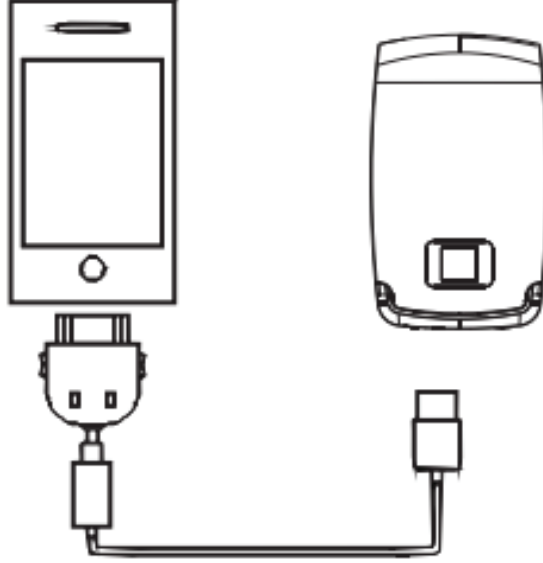

Taşınabilir şarj cihazı 31892'u şarj ederken, LED güç göstergesi açılacaktır. 31892 tam olarak şarj olduğunda LED güç göstergesi "FU" (Dolu) ögesine ulaşır.

2. Kişisel Elektronik Cihazınızı şarj edin

Önemli: Lütfen kullanmadan önce cihazınız ile birlikte voltaj uyumluluğunu kontrol edin.